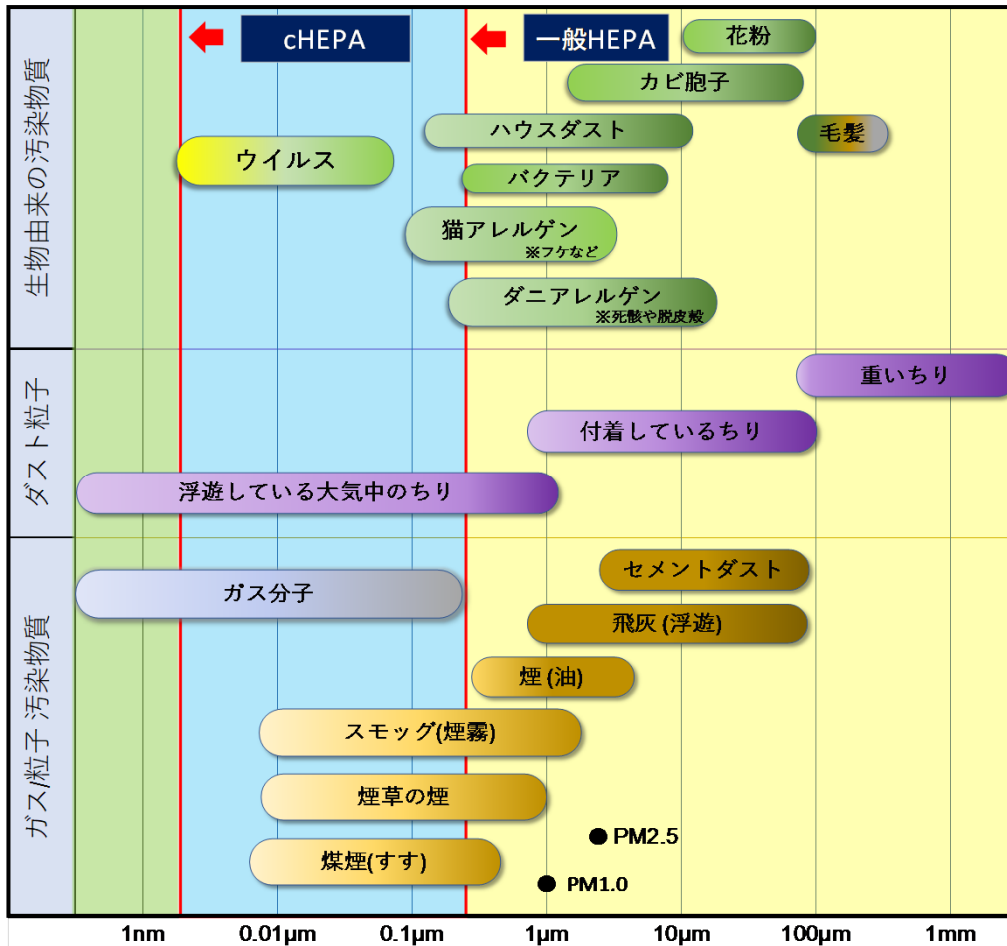

■ cHEPAフィルター

エアグル社のオリジナルcHEPAフィルターは他のHEPAフィルターの10倍の高性能を持っています。

cHEPAフィルターが持つ99.999%以上の除去性能は、医療レベルおよびクリーンルームレベルのフィルターです。さらに本フィルターは従来のフィルター技術よりも60%上回る空気風量を達成し、粉じん、PM2.5、花粉、たばこ煙、バクテリア、ウイルスなどの粒子状汚染物をパワフルかつ迅速に除去します。

cHEPAフィルターカートリッジ

cHEPAフィルターの多層構造

様々な大気中の粒子サイズとcHEPAフィルターの除去範囲
 →0.003μmまでの微粒子を除去できます