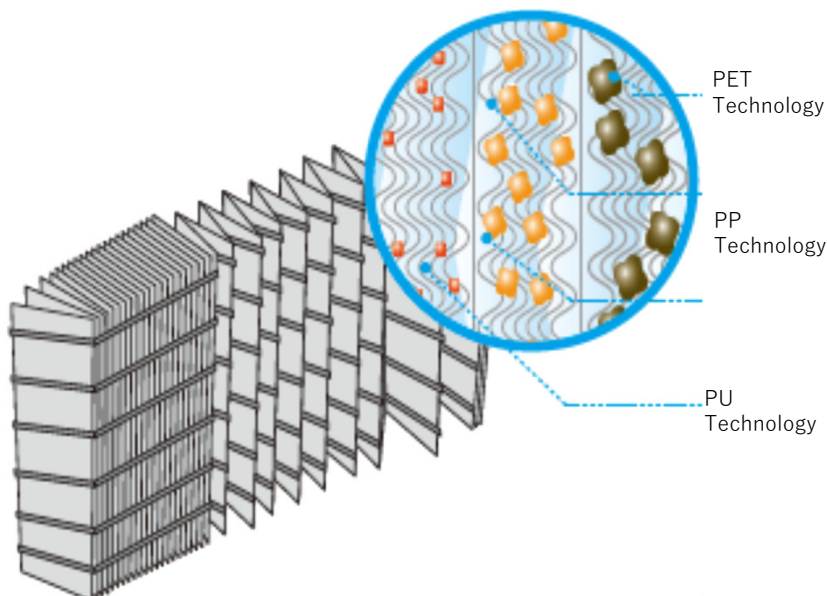

■ cHEPAフィルター

エアグル社のオリジナルcHEPAフィルターは他のHEPAフィルターの10倍の高性能を持っています。

cHEPAフィルターが持つ99.999%以上の除去性能は、医療レベルおよびクリーンルームレベルのフィルターです。さらに本フィルターは従来のフィルター技術よりも60%上回る空気風量を達成し、粉じん、PM2.5、花粉、たばこ煙、バクテリア、ウイルスなどの粒子状汚染物をパワフルかつ迅速に除去します。

cHEPAフィルターカートリッジ

cHEPAフィルターの多層構造

様々な大気中の粒子サイズとcHEPAフィルターの除去範囲
 →0.003μmまでの微粒子を除去できます